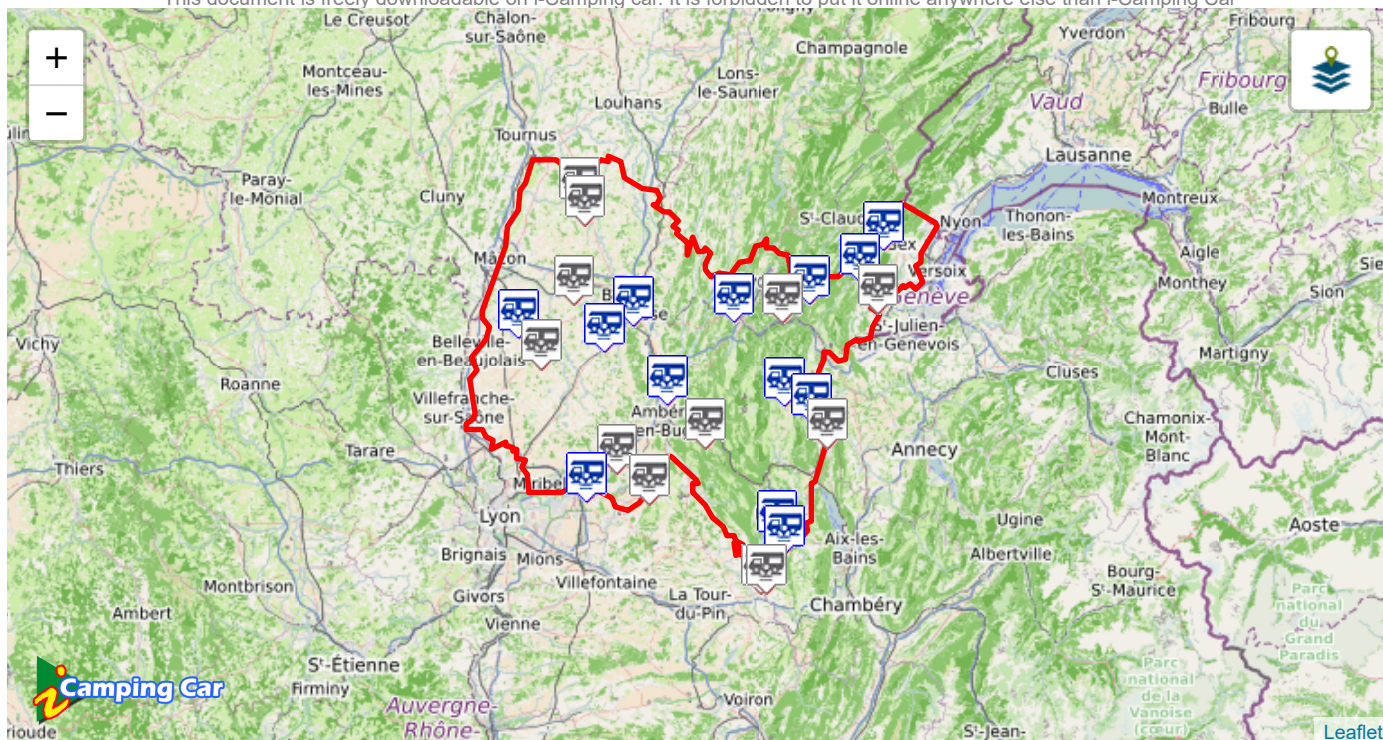

BALAN

AIN [01]

25 km NE de Lyon

Salle polyvalente

Latitude: 45.83492 Longitude: 5.09579

Services: Gratuits - Stationnement: Gratuit

Partie services assez rustique. Stationnement assez bruyant.

On aime...