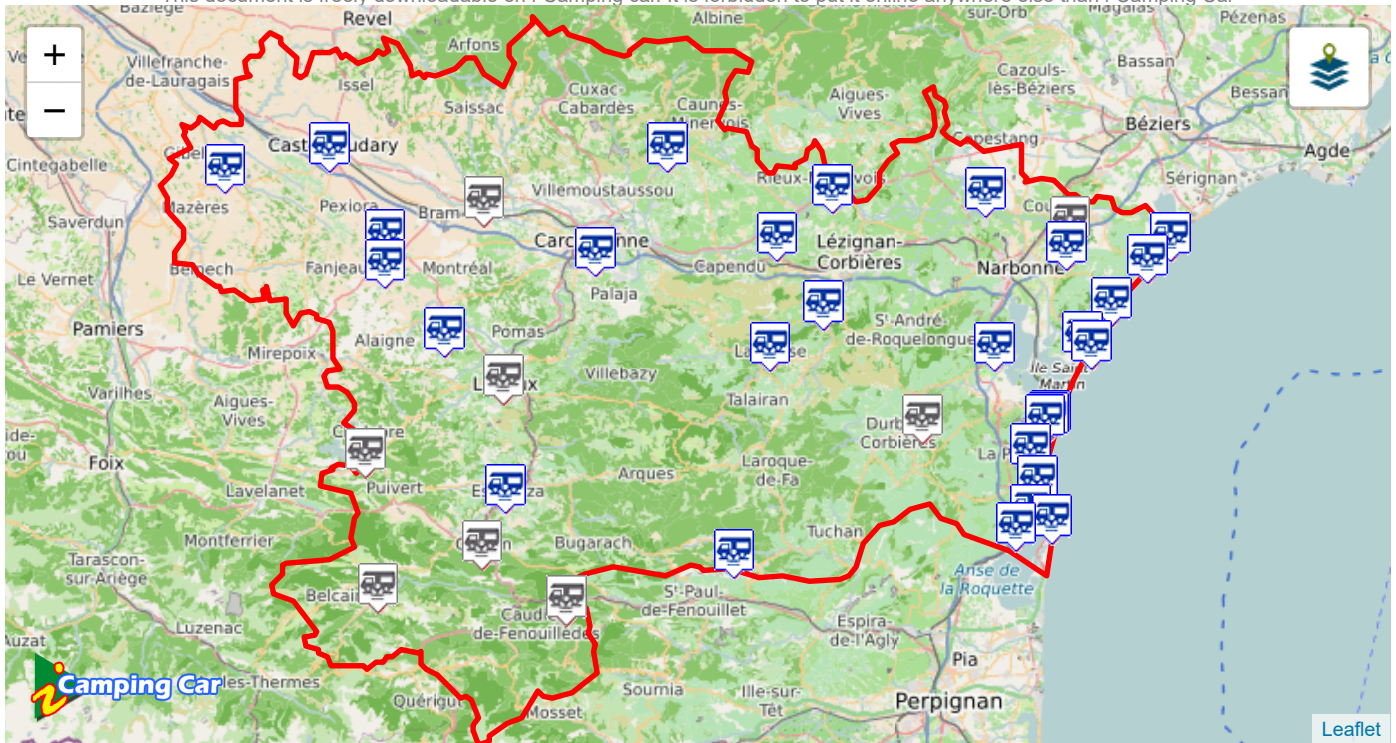

Les Aires de Services Camping Cars AUDE - [11]

Les Aires de Services présentées sur i-Camping Car proviennent des contributeurs. Pour compléter et améliorer la base de données, il nous faut photos et informations. Prenez en photos les aires utilisées.

ALZONNE

AUDE [11]

17 km NO de Carcassonne

D6113 - Route de Carcassonne

Latitude: 43.255309 Longitude: 2.182983

Aire Privée	Services Opérationnels Toute l'année	Nombre de Places	Nombre de Prises électriques
		8	8