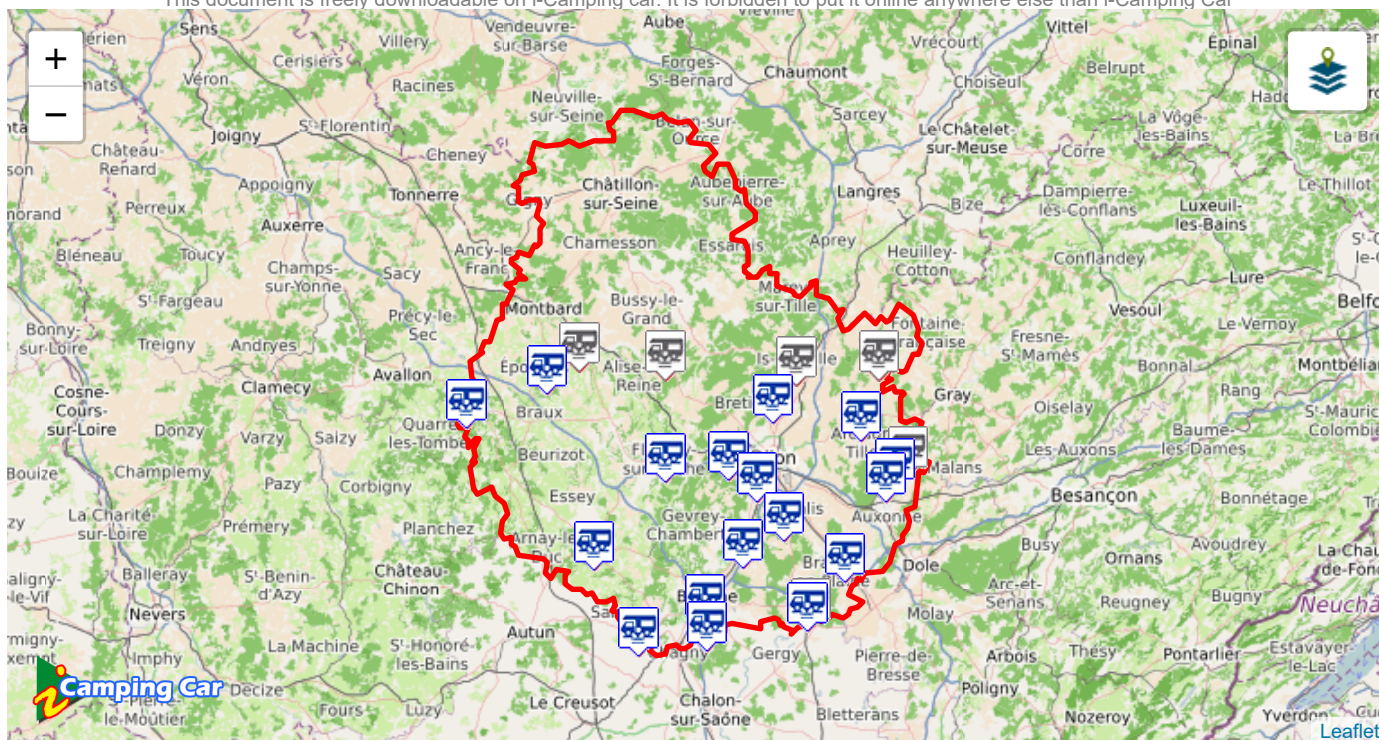

ARNAY LE DUC

COTE D'OR [21]

35 km NO de Beaune

Près Carrefour Contact

Latitude: 47.131005 Longitude: 4.490985

<http://www.i-campingcar.fr/>

Services: 3€ (seuls) - Services + Stationnement 24 heures: 8€ - Electricité: 3€