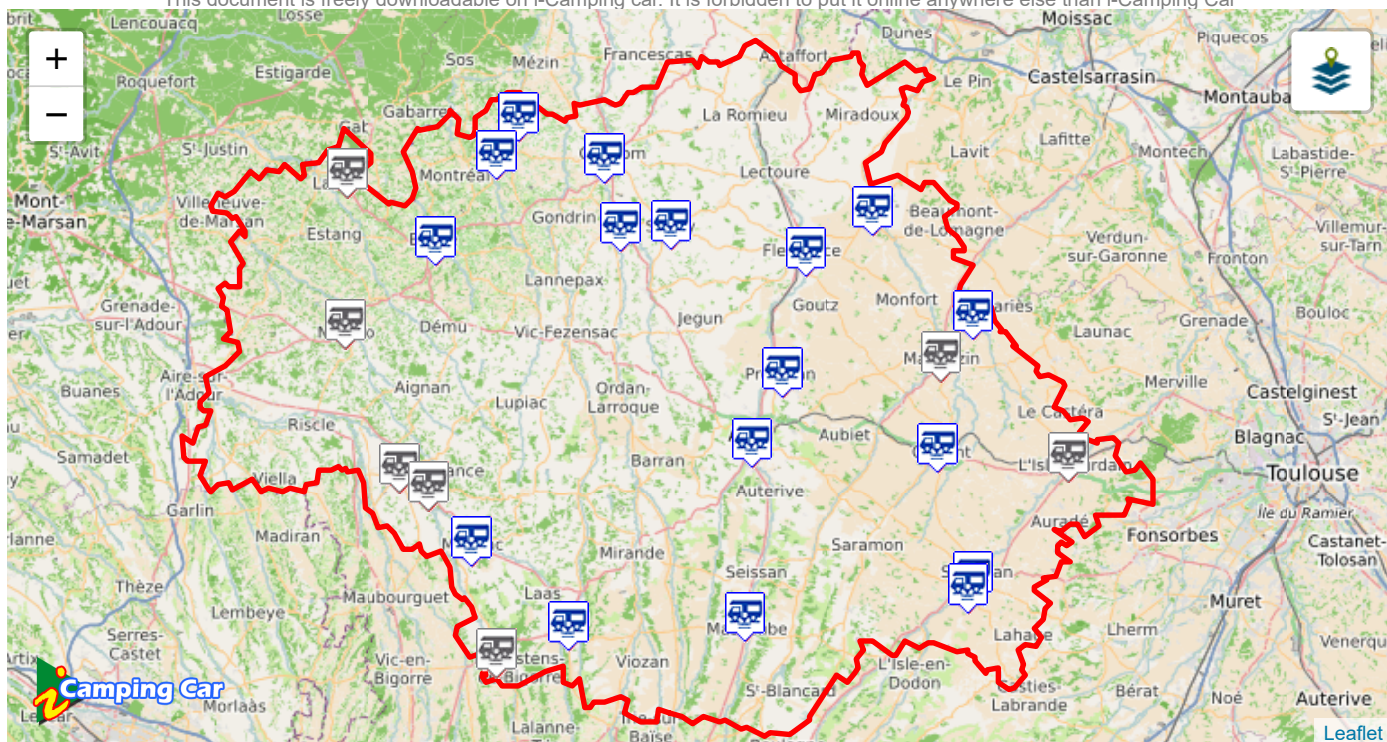

Les Aires de Services Camping Cars GERS - [32]

Les Aires de Services présentées sur i-Camping Car proviennent des contributeurs. Pour compléter et améliorer la base de données, il nous faut photos et informations. Prenez en photos les aires utilisées.

Remplissez le **formulaire**. Après validation, vos informations seront en ligne!

Version: janvier 2024

<https://www.i-campingcar.fr/>

Ce document est en téléchargement gratuit sur le site i-Camping Car. Il est interdit de le mettre en ligne sur un autre site Internet. This document is freely downloadable on i-Camping car. It is forbidden to put it online anywhere else than i-Camping Car

AUCH

GERS [32]

Vers Tarbes - Devant l'entrée du camping

📍 Latitude: 43.63636 Longitude: 0.58842

Aire Communale	Services Opérationnels Toute l'année	Nombre de Places 20	Nombre de Prises électriques 20