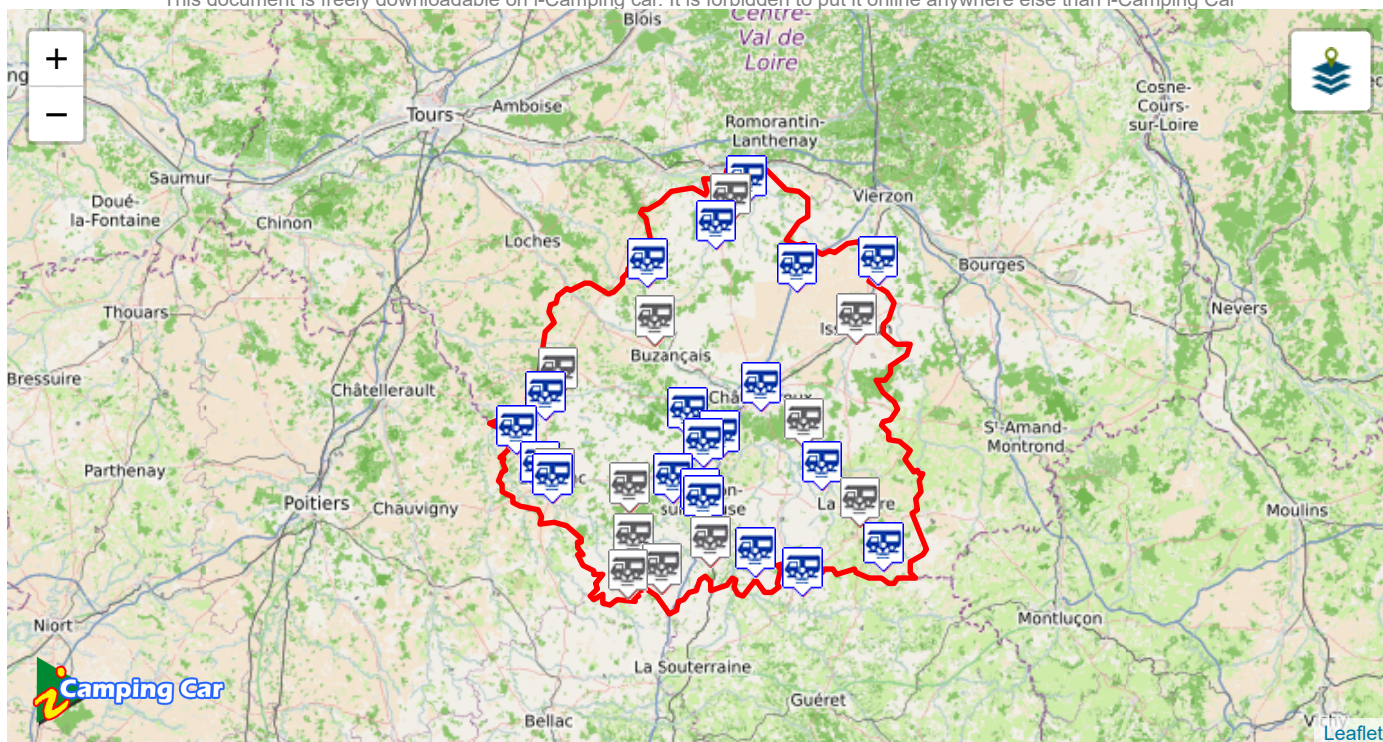

Les Aires de Services Camping Cars INDRE - [36]

Les Aires de Services présentées sur i-Camping Car proviennent des contributeurs. Pour compléter et améliorer la base de données, il nous faut photos et informations. Prenez en photos les aires utilisées.

AIGURANDE

INDRE [36]

45 km S de Châteauroux

D951b - Place du Chapelle de Foire

📍 Latitude: 46.43389 Longitude: 1.826193

Aire Communale	Services Opérationnels Toute l'année	Nombre de Places ?			

Services: 2€ - Stationnement: Gratuit
Stationnement possible sur le parking en face.