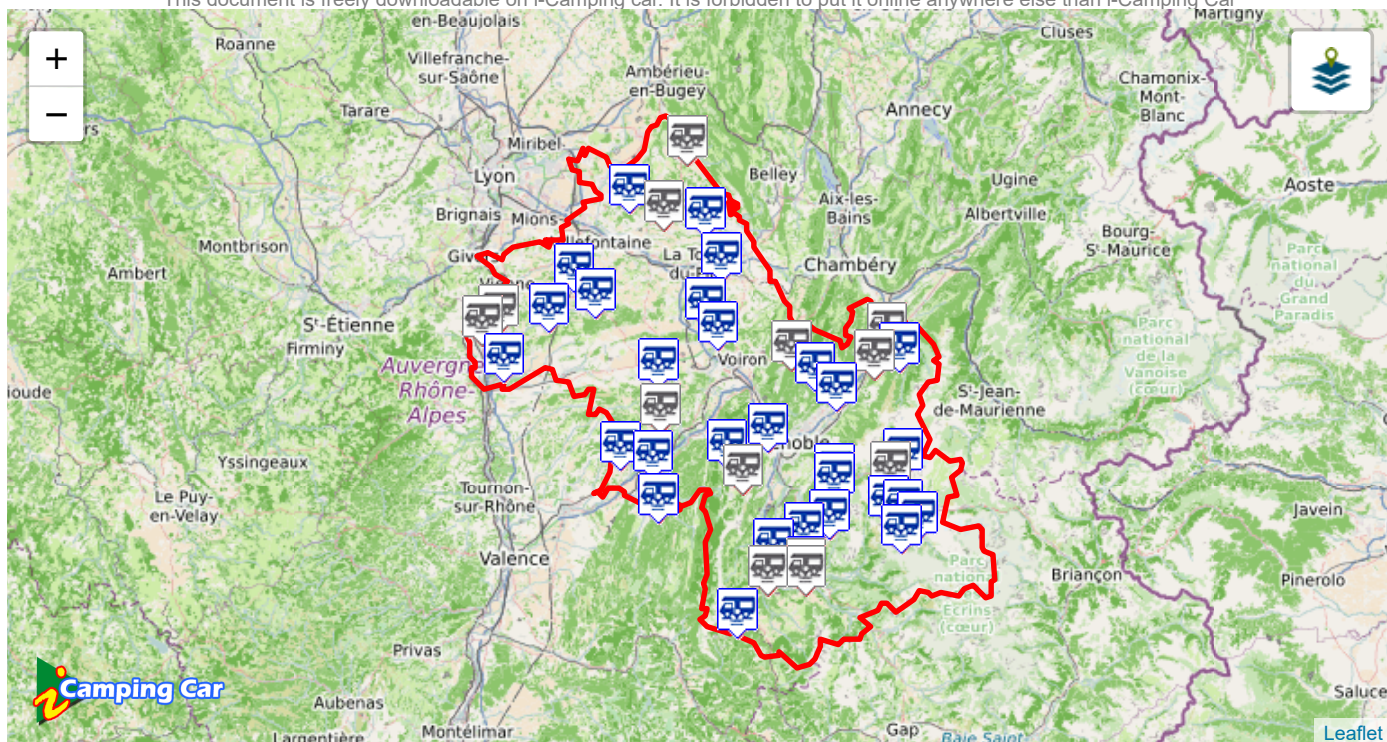

Les Aires de Services Camping Cars ISERE - [38]

Les Aires de Services présentées sur i-Camping Car proviennent des contributeurs. Pour compléter et améliorer la base de données, il nous faut photos et informations. Prenez en photos les aires utilisées.

ALLEMOND

ISERE [38]

14 km N de Huez

Base nautique du lac de Verney

Latitude: 45.132897 Longitude: 6.043342

Aire Communale	Services Opérationnels Toute l'année	Nombre de Places	Nombre de Prises électriques		

ALLEVARD

ISERE [38]

40 km NE de Grenoble

Rue du Flumet

 Latitude: 45.387919 Longitude: 6.070376

Services: 1,50€ - Stationnement: 8€ pour 24 heures - Electricité: Inclus

On aime...

- Opérationnelle toute l'année
- Robinet Eau potable
- Plateforme de vidange
- Raccordement électrique
- Stationnement spécifique
- Espace stationnement suffisant