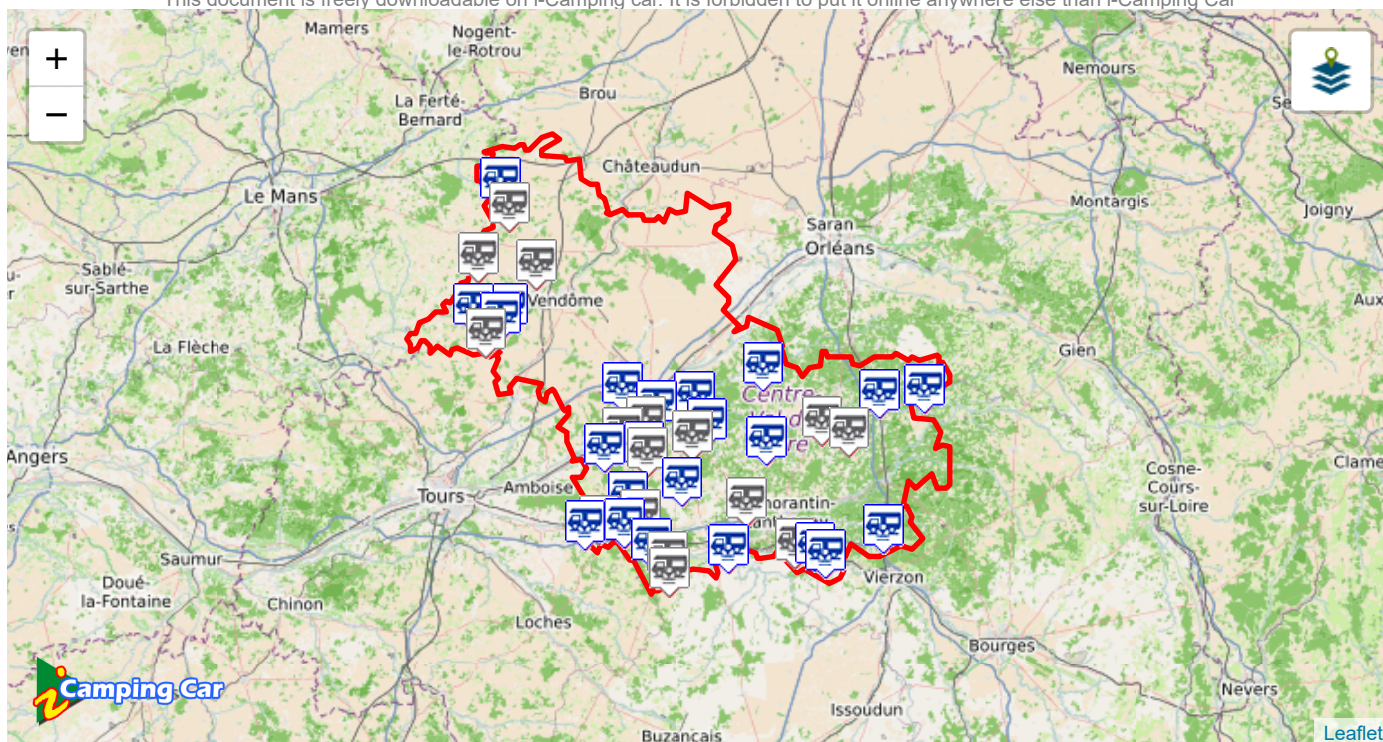

Les Aires de Services Camping Cars LOIR ET CHER - [41]

Les Aires de Services présentées sur i-Camping Car proviennent des contributeurs.
Pour compléter et améliorer la base de données, il nous faut photos et informations.
Prenez en photos les aires utilisées.

<https://www.i-campingcar.fr/>

Remplissez le **formulaire**. Après validation, vos informations seront en ligne!

Version: février 2024

Ce document est en téléchargement gratuit sur le site i-Camping Car. Il est interdit de le mettre en ligne sur un autre site Internet.
This document is freely downloadable on i-Camping car. It is forbidden to put it online anywhere else than i-Camping Car

ANGE

LOIR ET CHER [41]

30 km S de Blois

Près de la Mairie

Latitude: 47.3324 Longitude: 1.24445

Aire Communale

Services Opérationnels Toute l'année

Nombre de Places 20

Nombre de Prises électriques 6