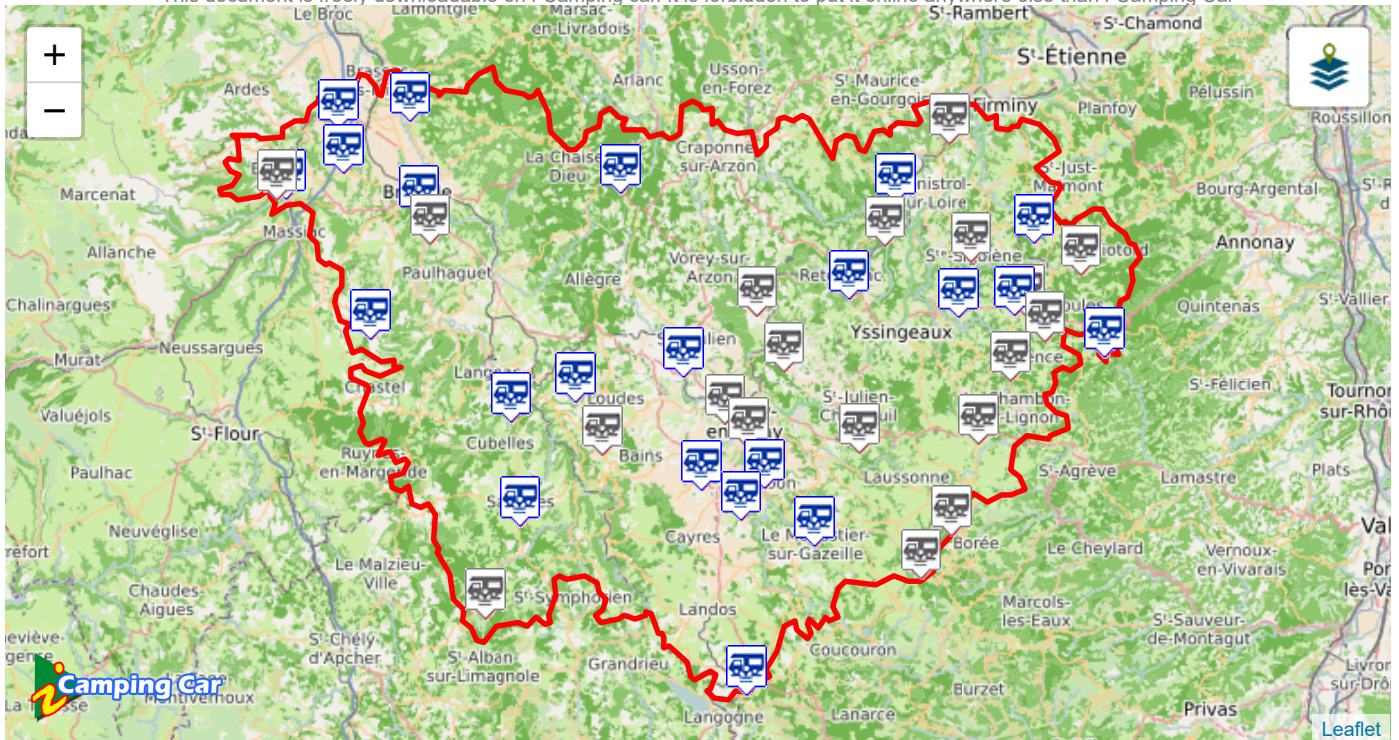

Les Aires de Services présentées sur i-Camping Car proviennent des contributeurs. Pour compléter et améliorer la base de données, il nous faut photos et informations. Prenez en photos les aires utilisées.

<https://www.i-campingcar.fr/>

Remplissez le **formulaire**. Après validation, vos informations seront en ligne!

Version: novembre 2023

Ce document est en téléchargement gratuit sur le site i-Camping Car. Il est interdit de le mettre en ligne sur un autre site Internet. This document is freely downloadable on i-Camping car. It is forbidden to put it online anywhere else than i-Camping Car

ALLY

HAUTE LOIRE [43]

25 km SE de Brioude

D22 - Centre Bourg - Champ Petiot

Latitude: 45.16098 Longitude: 3.313837

Aire Communale

Services Opérationnels Toute l'année

Nombre de Places **5**

Nombre de Prises électriques **1**