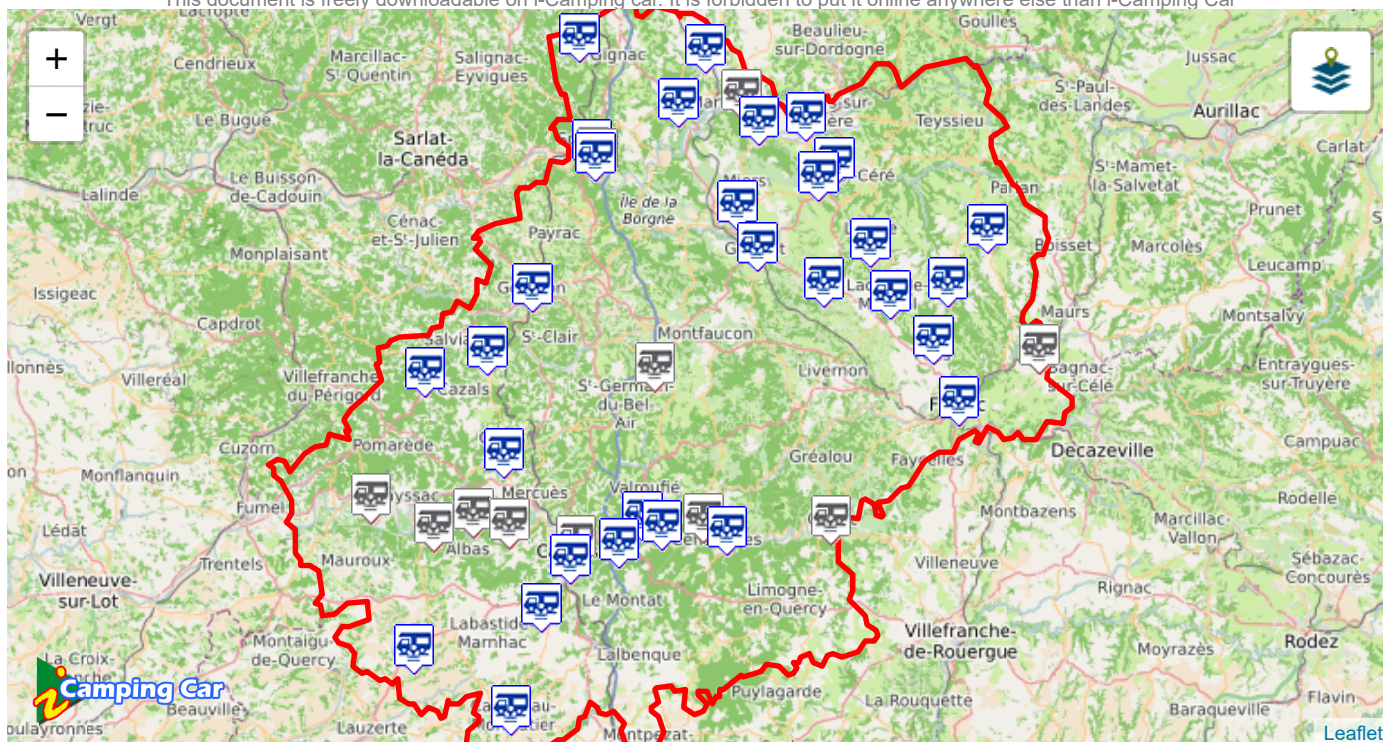

Les Aires de Services Camping Cars LOT - [46]

Les Aires de Services présentées sur i-Camping Car proviennent des contributeurs. Pour compléter et améliorer la base de données, il nous faut photos et informations. Prenez en photos les aires utilisées.

<https://www.i-campingcar.fr/>

Remplissez le **formulaire**. Après validation, vos informations seront en ligne!

Version: novembre 2023

Ce document est en téléchargement gratuit sur le site i-Camping Car. Il est interdit de le mettre en ligne sur un autre site Internet. This document is freely downloadable on i-Camping car. It is forbidden to put it online anywhere else than i-Camping Car

ALBAS

LOT [46]

7 km O de Luzech

D8 - Pech Del Gal

Latitude: 44.474614 Longitude: 1.232885

Aire Camping Car Park

Services Opérationnels Toute l'année

Nombre de Places 20

Nombre de Prises électriques 20