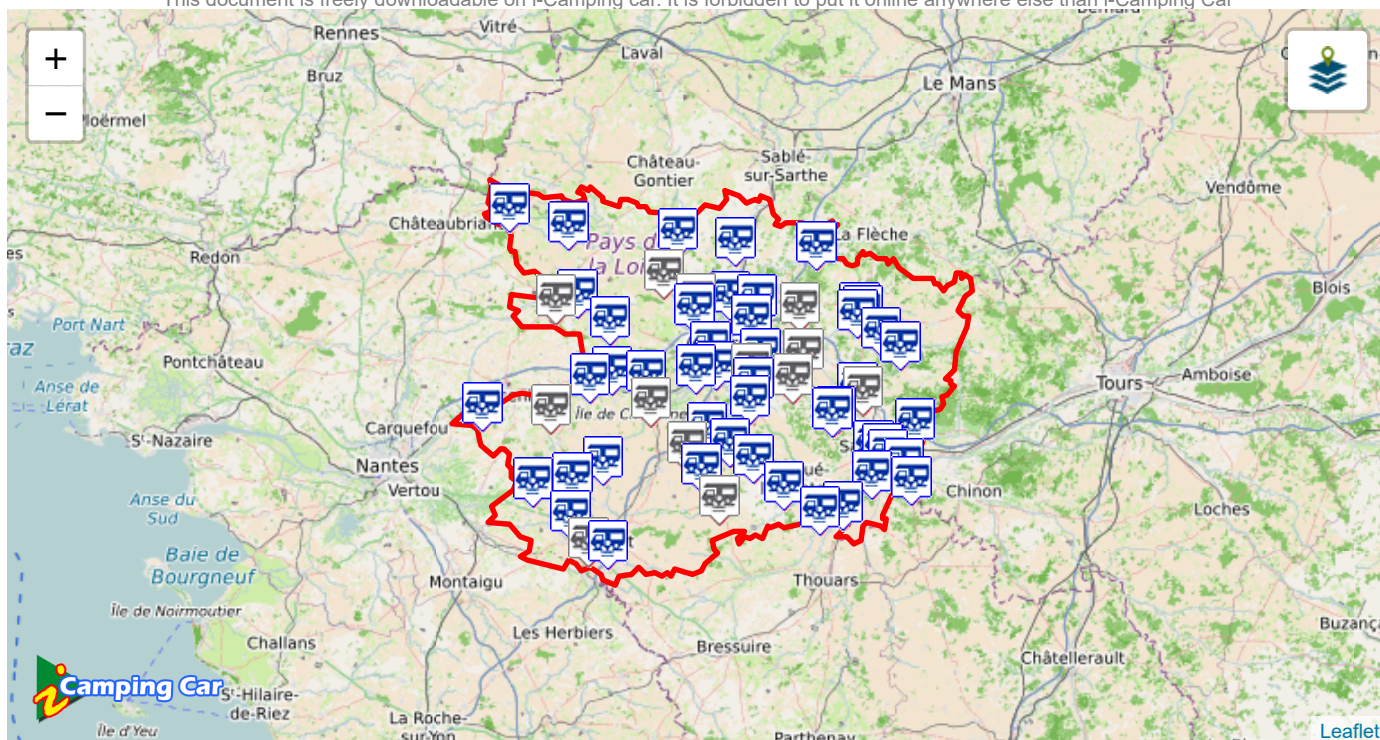

Les Aires de Services Camping Cars MAINE ET LOIRE - [49]

Les Aires de Services présentées sur i-Camping Car proviennent des contributeurs. Pour compléter et améliorer la base de données, il nous faut photos et informations. Prenez en photos les aires utilisées.

ANGERS

MAINE ET LOIRE [49]

> Voie rapide Nantes. Près Château du Roi de Pologne

📍 **Latitude:** 47.4664 **Longitude:** -0.56569

Aire Communale

Services Opérationnels Toute l'année

Nombre de Places **30**

Nombre de Prises électriques **2**