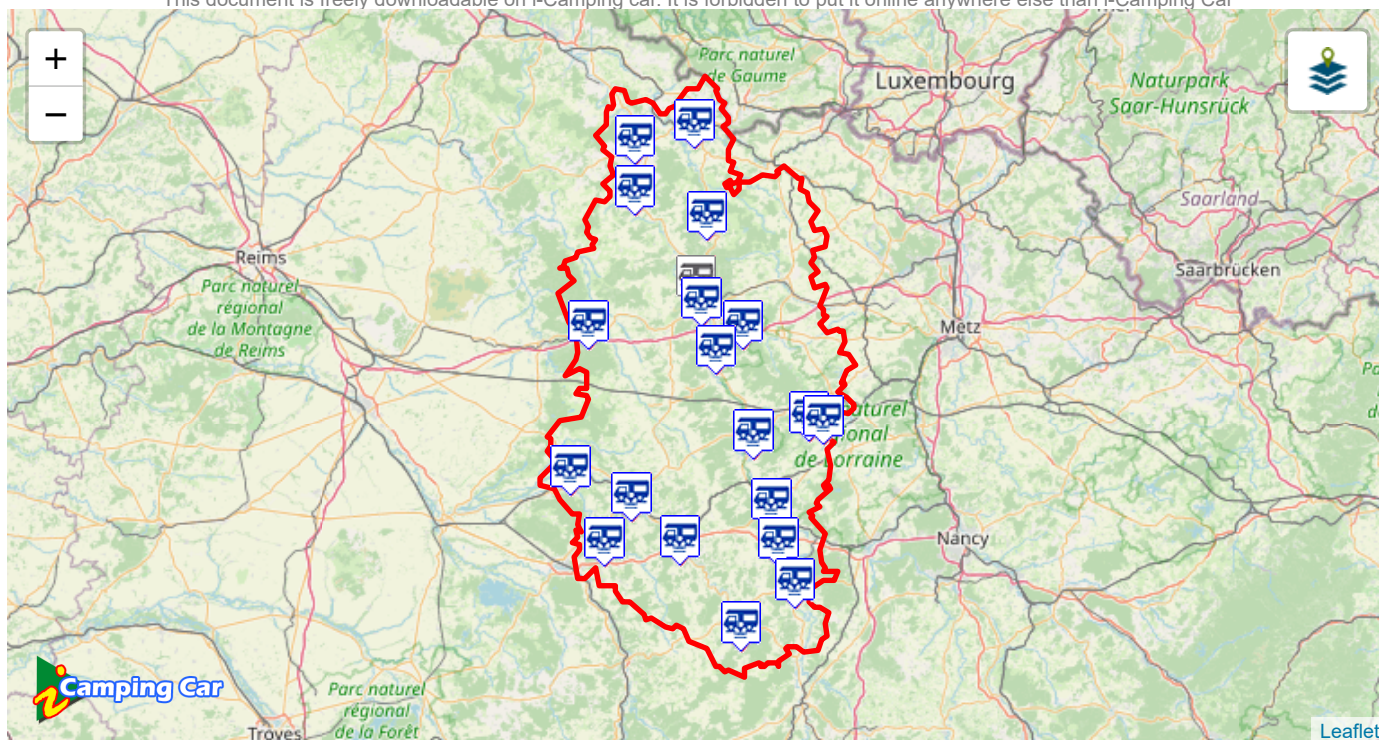

Les Aires de Services Camping Cars MEUSE - [55]

Les Aires de Services présentées sur i-Camping Car proviennent des contributeurs. Pour compléter et améliorer la base de données, il nous faut photos et informations. Prenez en photos les aires utilisées.

BAR LE DUC

MEUSE [55]

Halte nautique - Rue du Débarcadère

Latitude: 48.77528 Longitude: 5.1665

Services: 2€ - Stationnement: Gratuit - Electricité: 2€

Opérations faciles à réaliser. Stationnement entre voie de chemin de fer et canal. Jetons à acheter à l'Office de Tourisme.