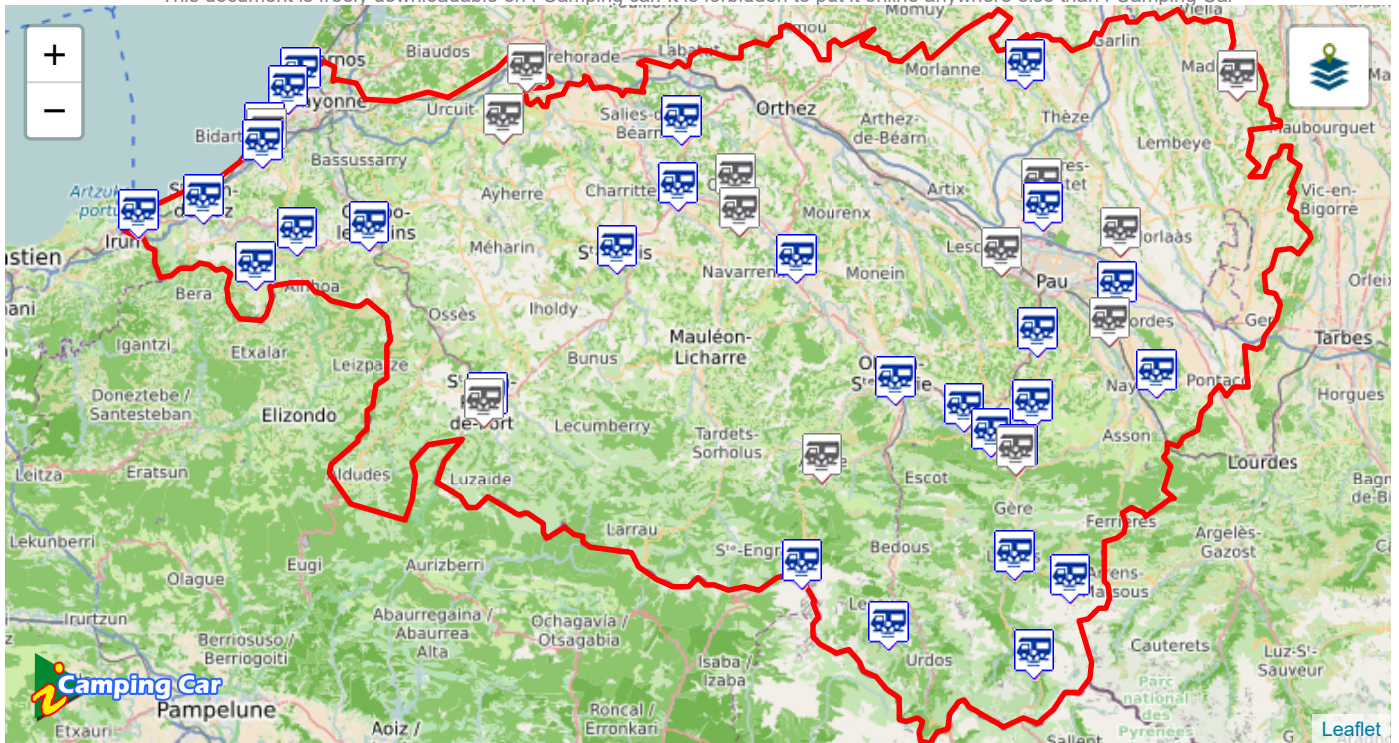

<https://www.i-campingcar.fr/>

Remplissez le **formulaire**. Après validation, vos informations seront en ligne!

Version: février 2024

Ce document est en téléchargement gratuit sur le site i-Camping Car. Il est interdit de le mettre en ligne sur un autre site Internet.
This document is freely downloadable on i-Camping car. It is forbidden to put it online anywhere else than i-Camping Car

ACCOUS

PYRENEES ATLANTIQUES [64]

60 km S de Pau

D239 > Plateau de Lhers

Latitude: 42.910274 Longitude: -0.619298

Aire Privée	Services Opérationnels Toute l'année	Nombre de Places	Nombre de Prises électriques
		20	20