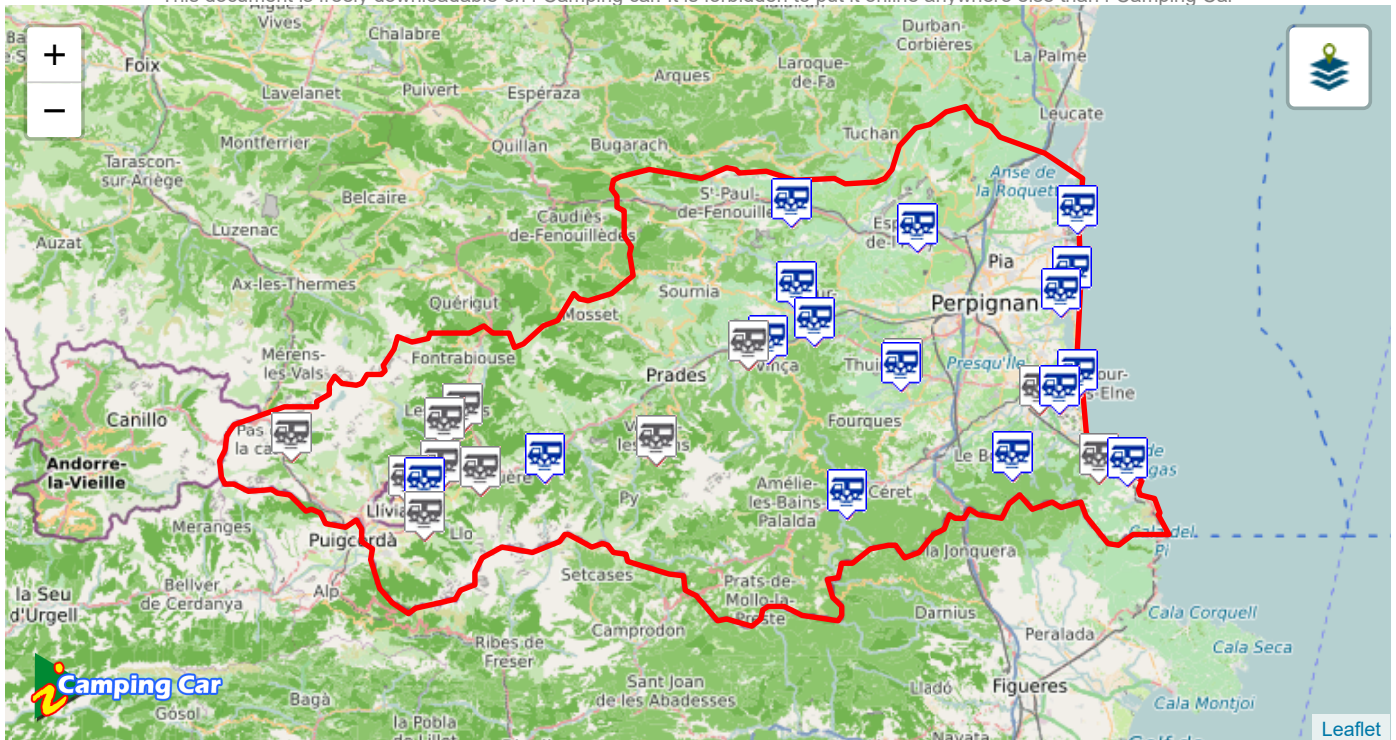

Les Aires de Services présentées sur i-Camping Car proviennent des contributeurs.
Pour compléter et améliorer la base de données, il nous faut photos et informations.
Prenez en photos les aires utilisées.

<https://www.i-campingcar.fr/>

Remplissez le **formulaire**. Après validation, vos informations seront en ligne!

Version: février 2024

Ce document est en téléchargement gratuit sur le site i-Camping Car. Il est interdit de le mettre en ligne sur un autre site Internet.
This document is freely downloadable on i-Camping car. It is forbidden to put it online anywhere else than i-Camping Car

AMELIE LES BAINS PALALDA

PYRENEES ORIENTALES [66]

60 km SE de Prades

Rue des Lledoners

Latitude: 42.481436 Longitude: 2.68266

Aire Camping Car Park

Services Opérationnels Toute l'année

Nombre de Places **44**

Nombre de Prises électriques **44**