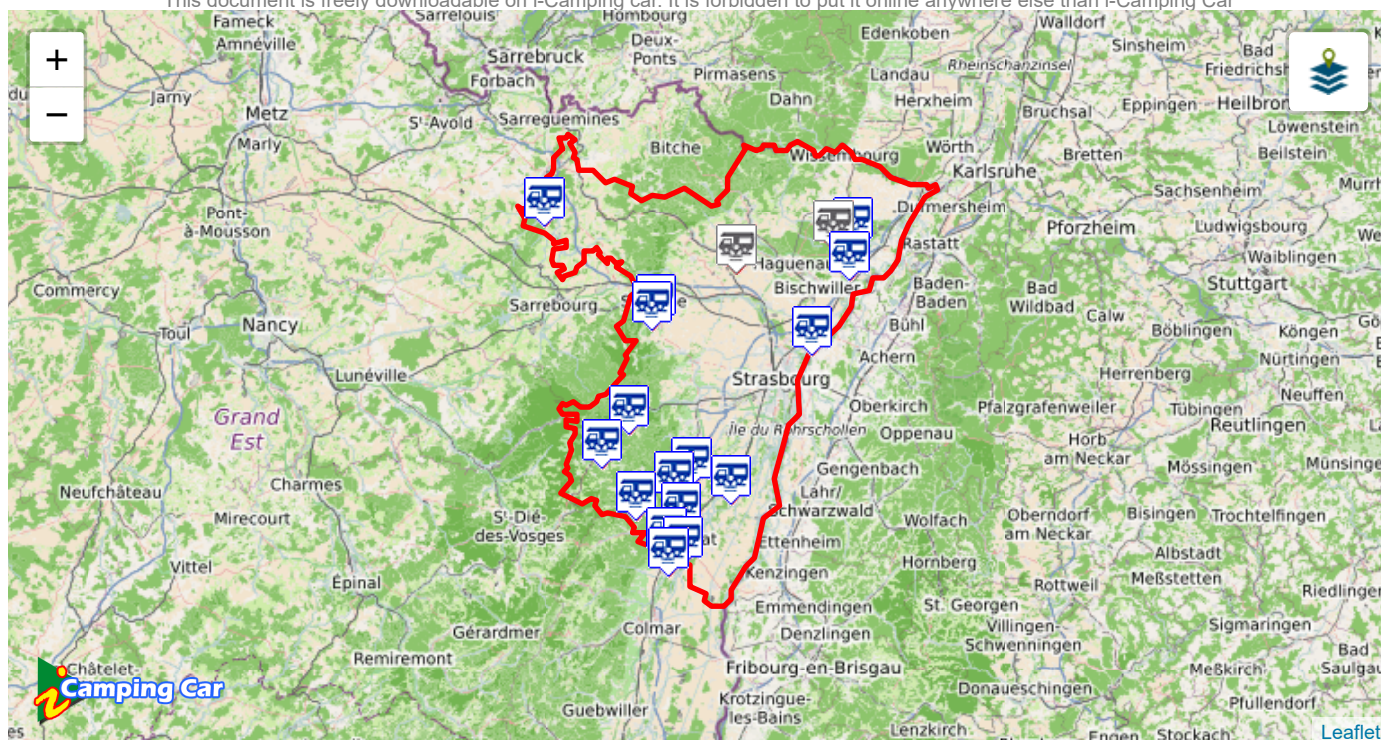

Les Aires de Services Camping Cars BAS RHIN - [67]

Les Aires de Services présentées sur i-Camping Car proviennent des contributeurs. Pour compléter et améliorer la base de données, il nous faut photos et informations. Prenez en photos les aires utilisées.

ANDLAU

BAS RHIN [67]

13 km SO d'Obernai

Chemin du Haselmattenweg

Latitude: 48.384577 Longitude: 7.420997

Aire Camping Car Park

Services Opérationnels Toute l'année

Nombre de Places 13