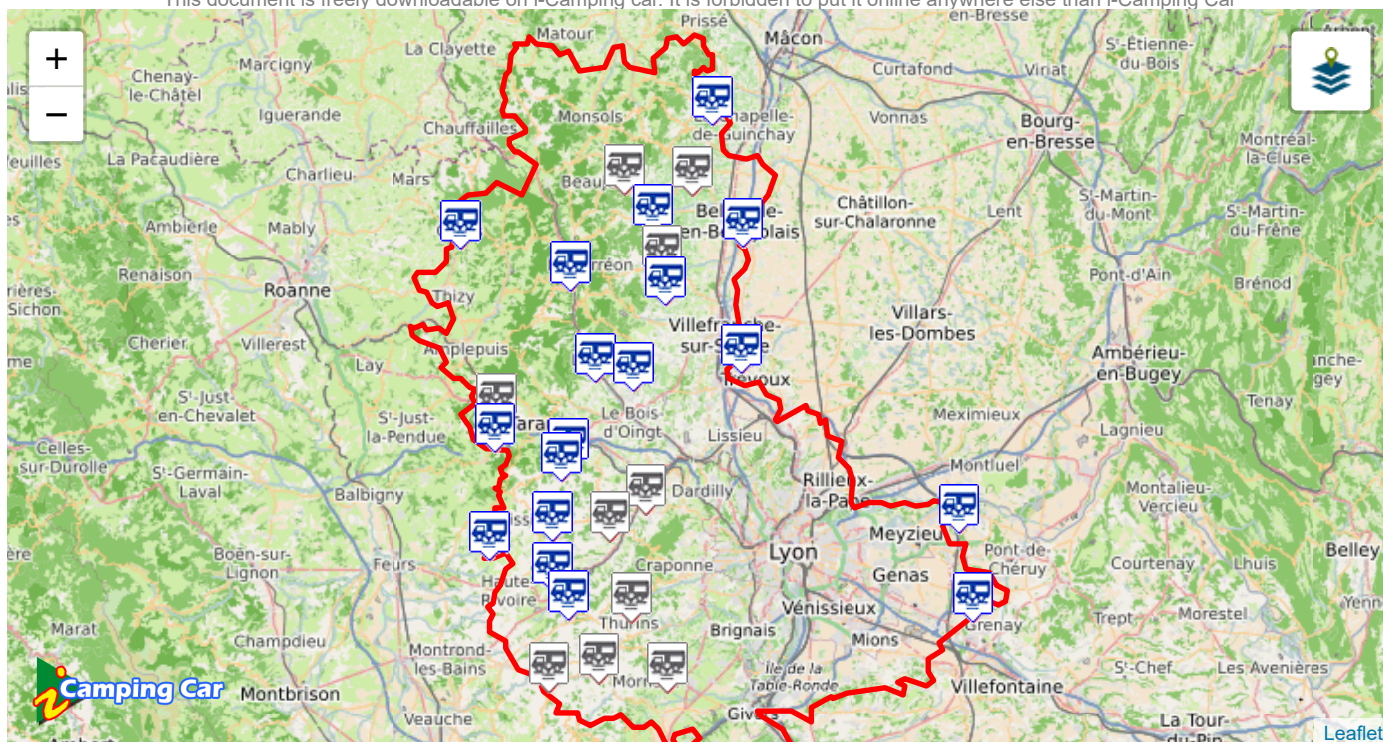

# Les Aires de Services Camping Cars RHONE - [69]

Les Aires de Services présentées sur i-Camping Car proviennent des contributeurs. Pour compléter et améliorer la base de données, il nous faut photos et informations. Prenez en photos les aires utilisées.

## BEAUJEU

RHONE [69]

30 km SO de Mâcon

Route du Stade

Latitude: 46.162237 Longitude: 4.5735

Aire Communale	Services Opérationnels Toute l'année	Nombre de Places	?		

**Pas de photos pour cette Aire de Services!**