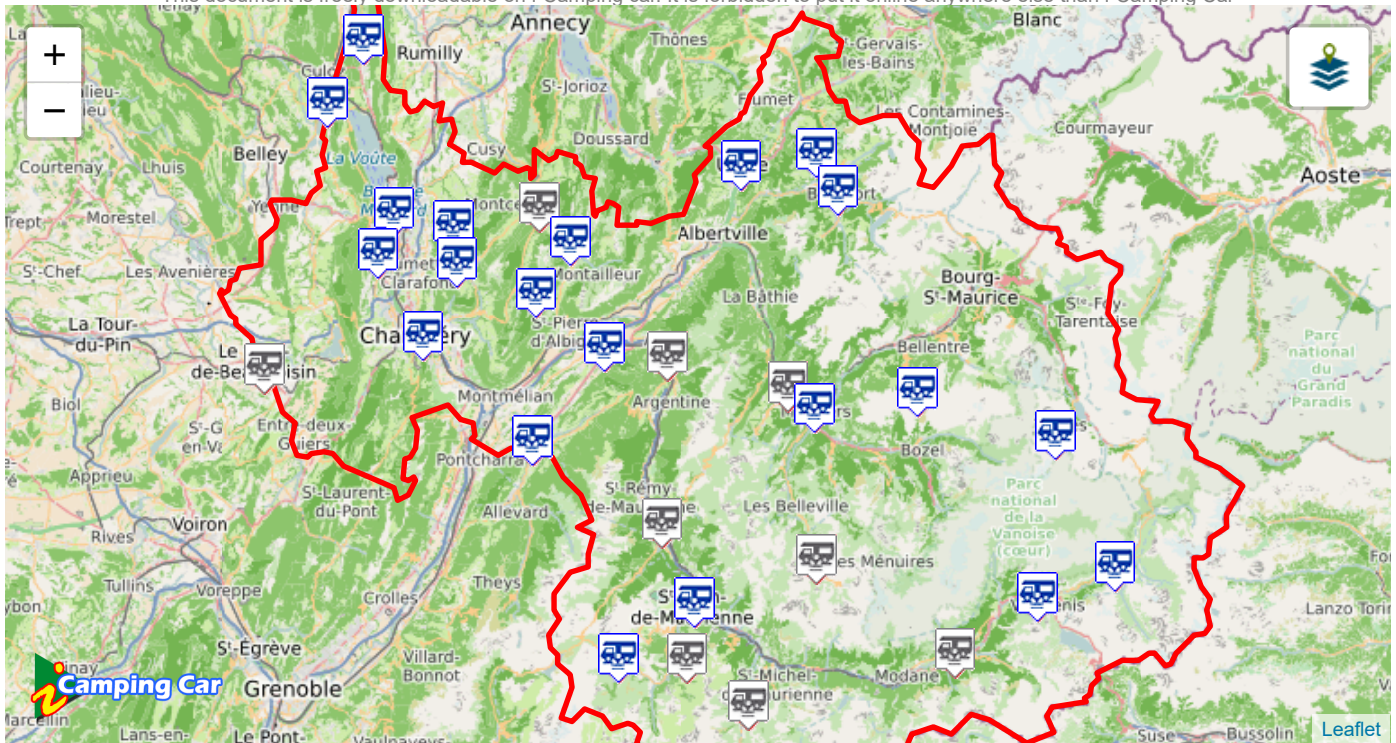

Les Aires de Services Camping Cars SAVOIE - [73]

Les Aires de Services présentées sur i-Camping Car proviennent des contributeurs.
Pour compléter et améliorer la base de données, il nous faut photos et informations.
Prenez en photos les aires utilisées.

AIGUEBELLE

SAVOIE [73]

25 km SO d'Albertville

Pré de Foire - Près de la gare

Latitude: 45.543115 Longitude: 6.306556

Aire Communale	Services Opérationnels Toute l'année			Nombre de Places	10

Pas de photos pour cette Aire de Services!