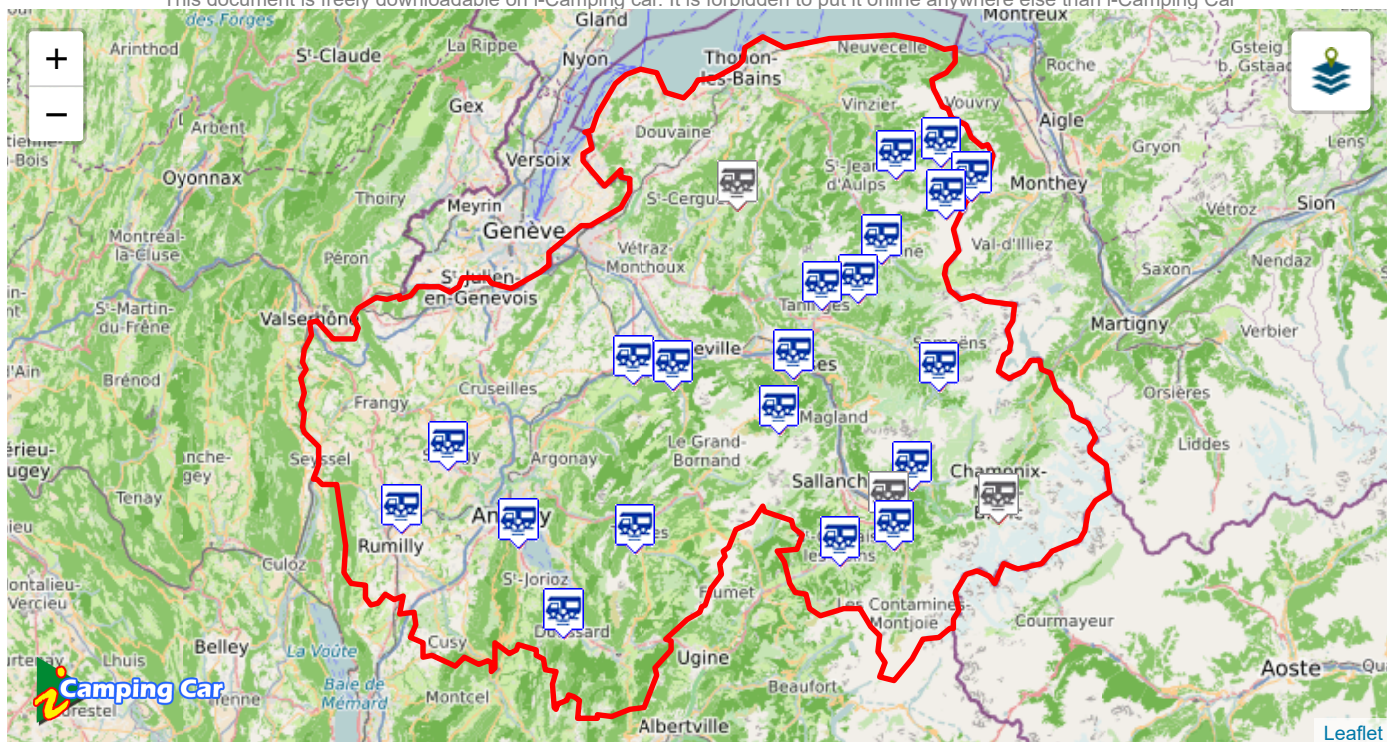

Les Aires de Services Camping Cars HAUTE SAVOIE - [74]

Les Aires de Services présentées sur i-Camping Car proviennent des contributeurs. Pour compléter et améliorer la base de données, il nous faut photos et informations. Prenez en photos les aires utilisées.

ABONDANCE

HAUTE SAVOIE [74]

30 km SE de Thonon les Bains

Aire plaine d'Offlaz - D22 à droite, derrière les tennis

📍 Latitude: 46.280411 Longitude: 6.715951

Aire Communale	Services Opérationnels Toute l'année	Nombre de Places		30	