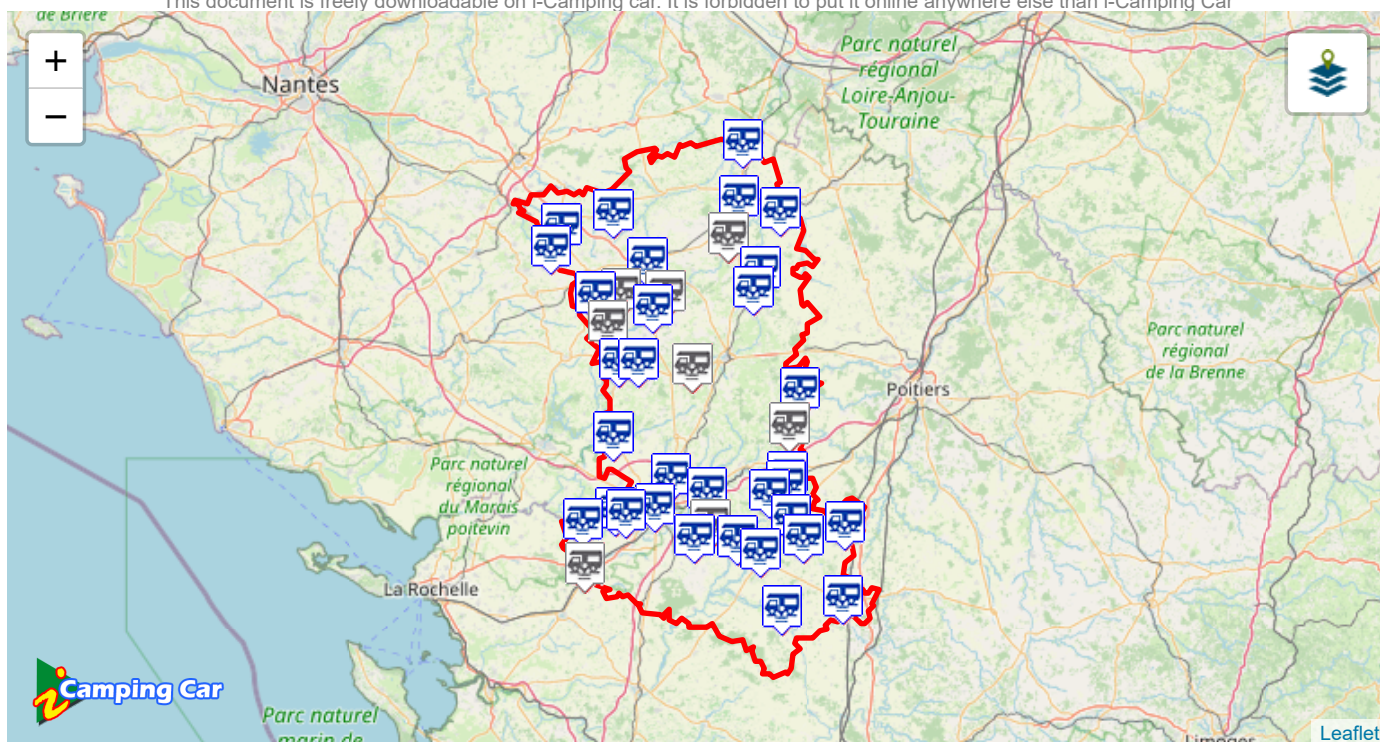

Les Aires de Services Camping Cars DEUX-SEVRES - [79]

Les Aires de Services présentées sur i-Camping Car proviennent des contributeurs. Pour compléter et améliorer la base de données, il nous faut photos et informations. Prenez en photos les aires utilisées.

AIRVAULT

DEUX-SEVRES [79]

25 km N de Parthenay

D121 - Rue du Faubourg des Cypres - Rond point

Latitude: 46.825231 Longitude: -0.14197

Services: Gratuits - Stationnement: Gratuit

Installation facile à utiliser. Pas de stationnement spécifique. Il s'agit d'un parking mixte.