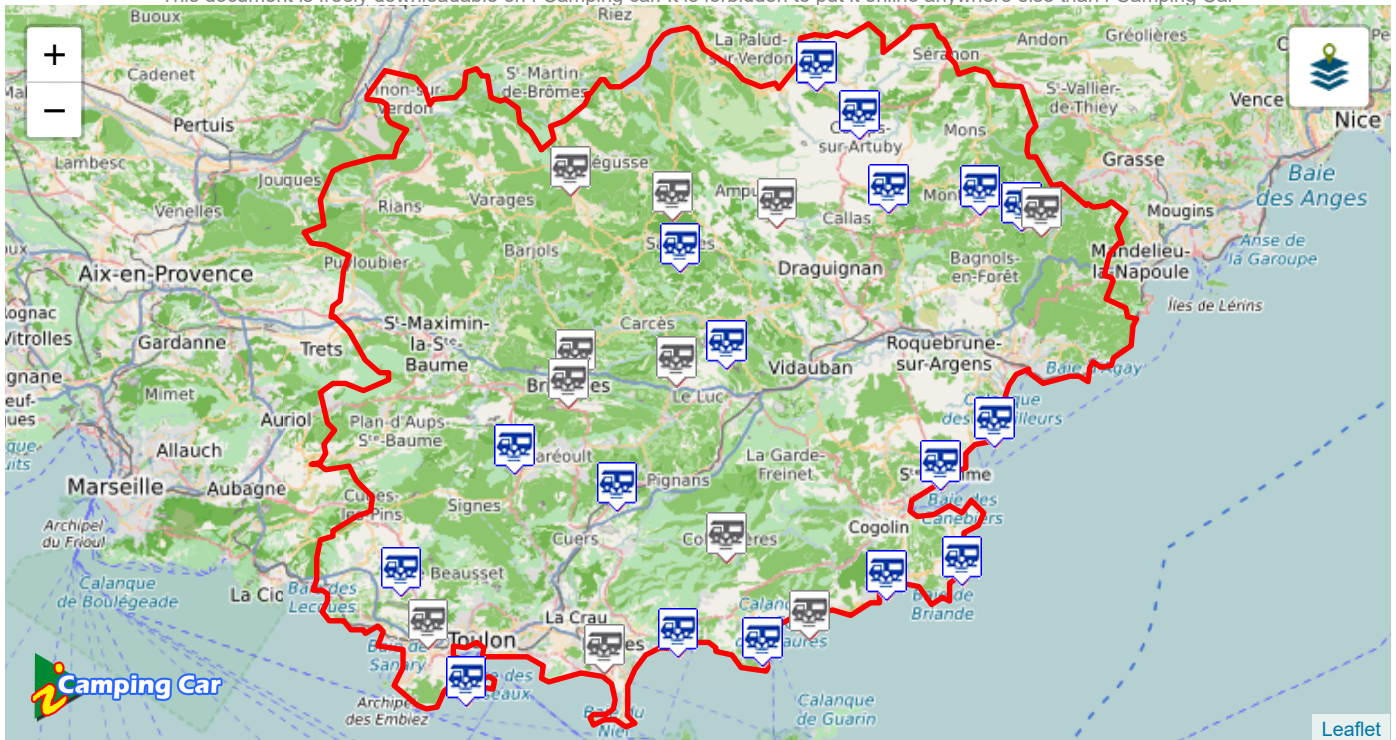

Les Aires de Services présentées sur i-Camping Car proviennent des contributeurs. Pour compléter et améliorer la base de données, il nous faut photos et informations. Prenez en photos les aires utilisées.

Remplissez le **formulaire**. Après validation, vos informations seront en ligne!

Version: mars 2024

<https://www.i-campingcar.fr/>

Ce document est en téléchargement gratuit sur le site i-Camping Car. Il est interdit de le mettre en ligne sur un autre site Internet. This document is freely downloadable on i-Camping car. It is forbidden to put it online anywhere else than i-Camping Car