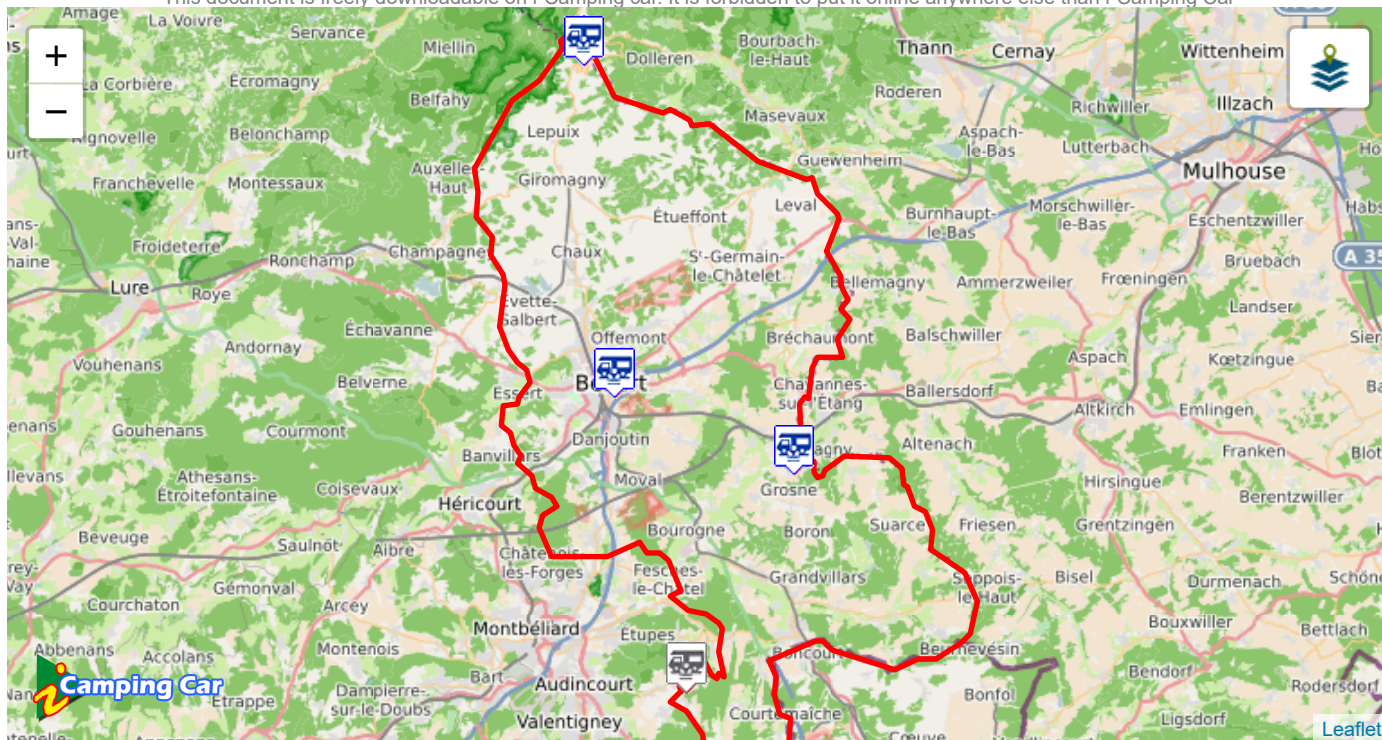

BEAUCOURT

TERRITOIRE DE BELFORT [90]

14 km E de Montbéliard

D39 - Centre commercial Super U

Latitude: 47.490384 Longitude: 6.919441

Services: 2€ - Stationnement: Gratuit

On aime...

Opérationnelle toute l'année
Robinet Eau potable

Parking L'Épide - Avenue de la Miotte

📍 Latitude: 47.641944 Longitude: 6.865556

Services: Gratuits - Stationnement: Gratuit - Electricité: Gratuit
Opérations techniques facilement réalisables. Stationnement à quelques minutes du centre historique.

Lien direct vers cette Aire de Services: <http://www.i-campingcar.fr/aires.php?ville=belfort>

LEPUIX

TERRITOIRE DE BELFORT [90]

16 km N de Belfort

Route du Ballon d'Alsace

📍 Latitude: 47.812974 Longitude: 6.841256

TERRITOIRE DE BELFORT [90]

15 km E de Belfort

Proximité port fluvial - Bassin de la Bourbeuse

 Latitude: 47.60207 Longitude: 7.00204

Services: 5€ - Stationnement: 5€ pour 24 heures - Electricité: Gratuit
Accès en marche arrière sur la plateforme. Emplacements séparés par des haies.